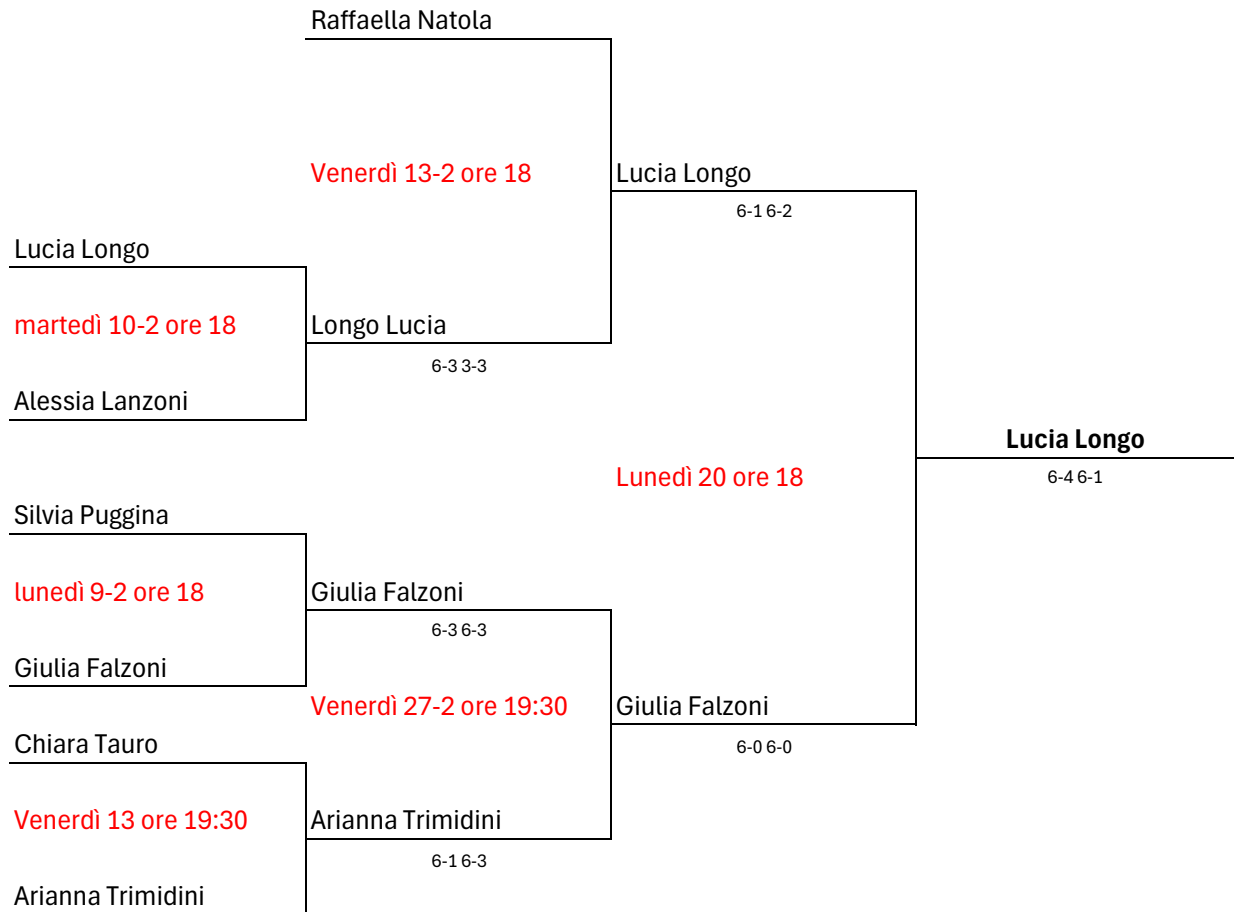

Torneo sociale di singolo Femminile 2026

entro 15-02-2026

entro 25-02-2026

entro 3-3-2026